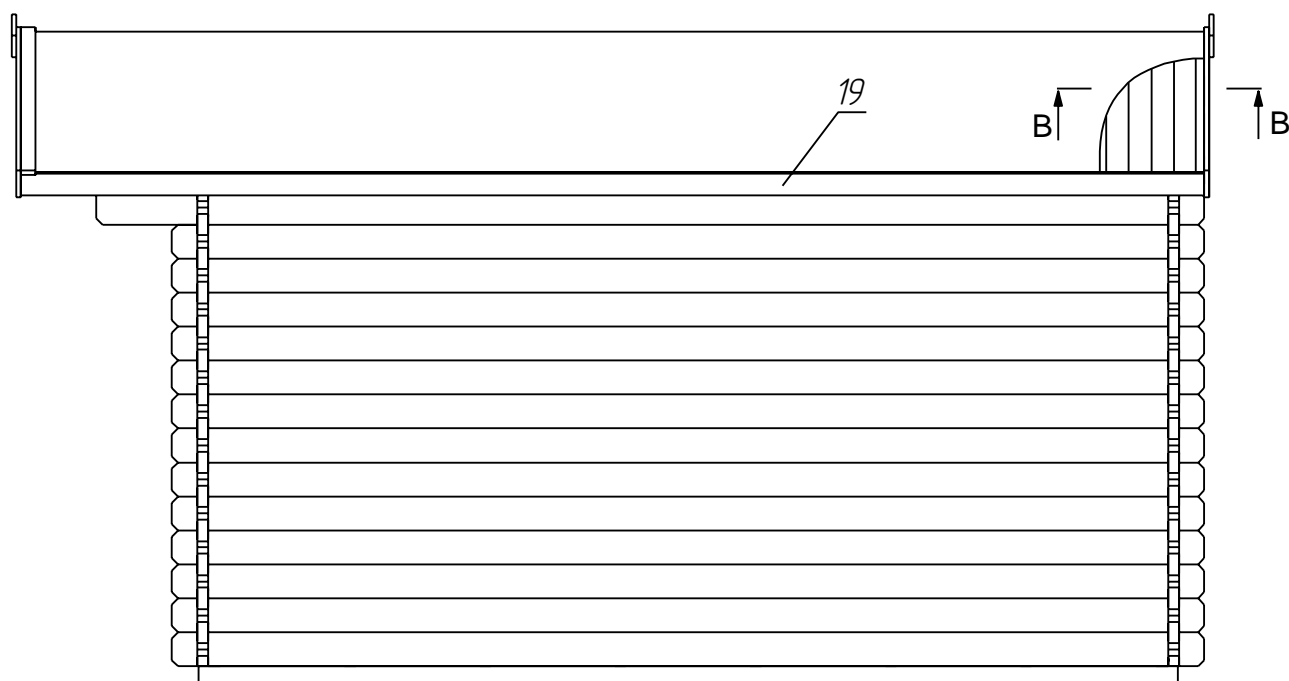

*Artur 44 4.1x4.1*

*Artur 44 4.1x4.1*

*Artur 44 4.1x4.1*

Artur 44 4.1x4.1

Artur 44 4.1x4.1

Ⓒ

Ⓓ

Artur 44 4.1x4.1

Artur 44 4.1x4.1

Artur 44 4.1x4.1

План лаг

Artur 44 4.1x4.1

План досок пола

№	Artur 44 4.1x4.1	Кол.	Сечен. (мм)	Длина (мм)
1		1	44x67,5	4100
2		1	44x67,5	1855
3		1	44x67,5	615
4		1	44x135	4700
5		1	44x135	4700
6		2	44x135	4400
7		40+1	44x135	4100
11		6	44x135	1855
13		8	44x135	520
14		22	44x135	615
15		2	44x68	3890
16		10	44x68	3802
17		1	44x140	4700

№	Artur 44 4.1x4.1	Кол.	Сечен. (мм)	Длина (мм)
18		2	44x140	4700
19		4	18x95	2350
20		82+1	20x115	2300
21		34+1	20x115	3808
22		4	18x120	2345
23		3	20x18	3812
24		1		1739
25		1		357
26		4	18x58	2340
27		4	28x34	2350
28		2	18x120	120
W-1		2		
	Дверь 1958x1630мм	1		
	Окно 1080x720мм	1		