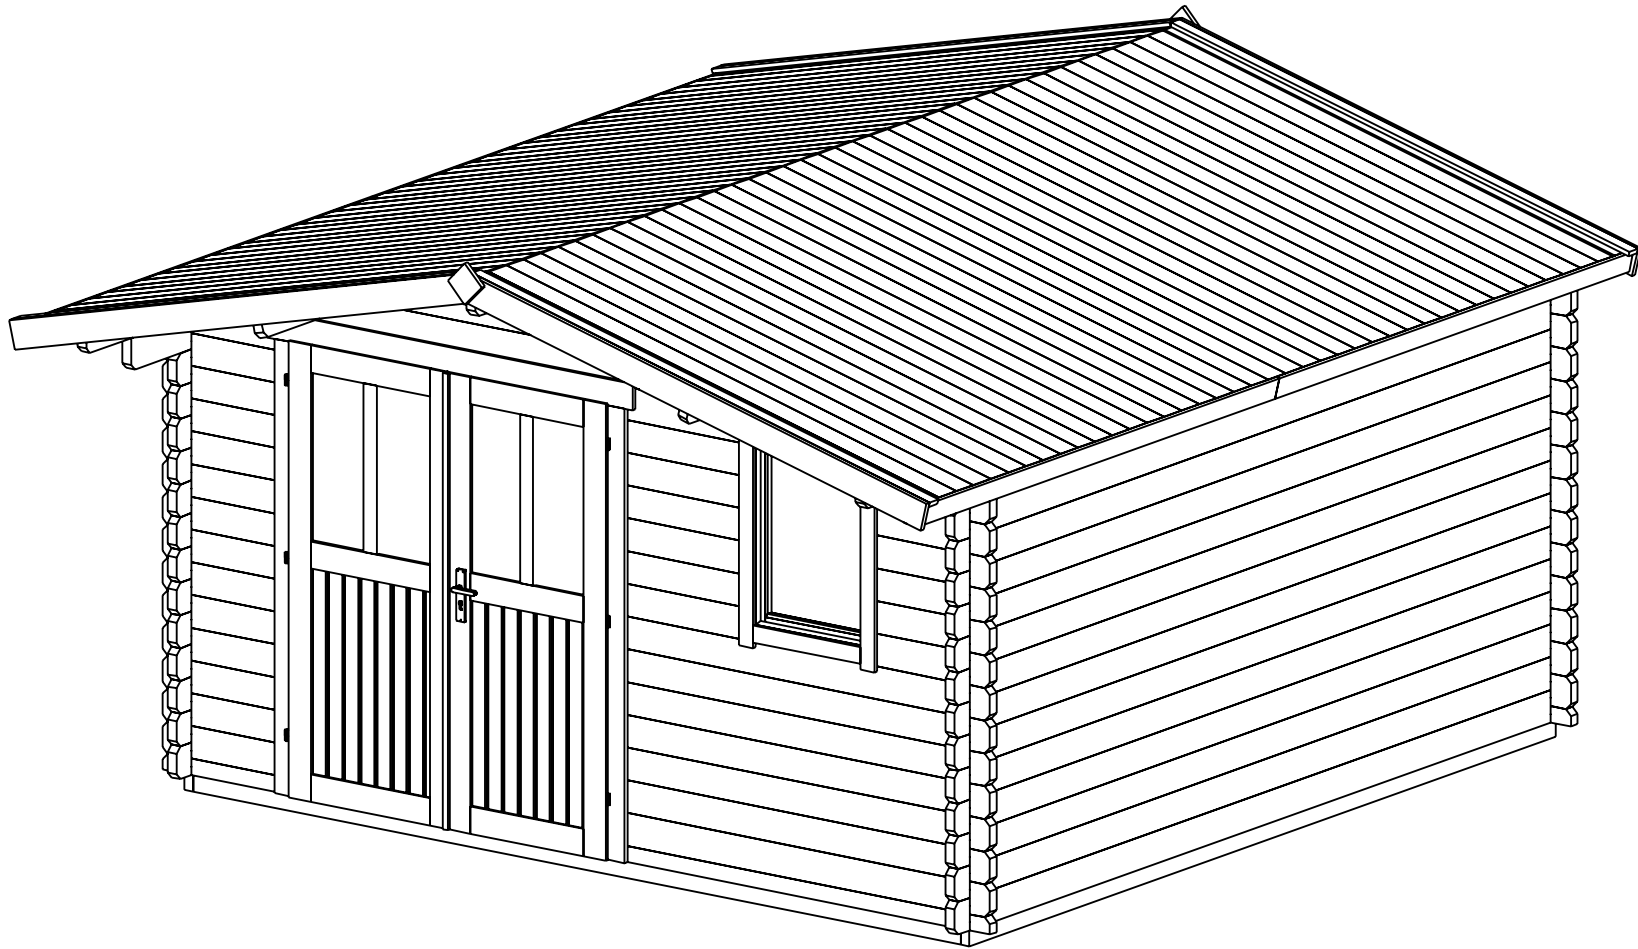

*Artur 44 4.1x4.1*

*Artur 44 4.1x4.1*

*Artur 44 4.1x4.1*

Artur 44 4.1x4.1

Artur 44 4.1x4.1

Ⓒ

Ⓓ

Artur 44 4.1x4.1

Artur 44 4.1x4.1

Artur 44 4.1x4.1

План лаг

Artur 44 4.1x4.1

План досок пола

№	Artur 44 4.1x4.1	Кол.	Сечен. (мм)	Длина (мм)
1		1	44x67,5	4100
2		1	44x67,5	1855
3		1	44x67,5	615
4		1	44x135	4700
5		1	44x135	4700
6		2	44x135	4400
7		40+1	44x135	4100
11		6	44x135	1855
13		8	44x135	520
14		22	44x135	615
15		2	44x68	3890
16		10	44x68	3802
17		1	44x140	4700

№	Artur 44 4.1x4.1	Кол.	Сечен. (мм)	Длина (мм)
18		2	44x140	4700
19		4	18x95	2350
20		82+1	20x115	2300
21		34+1	20x115	3808
22		4	18x120	2345
23		3	20x18	3812
24		1		1739
25		1		357
26		4	18x58	2340
27		4	28x34	2350
28		2	18x120	120
W-1		2		
	Дверь 1958x1630мм	1		
	Окно 1080x720мм	1		