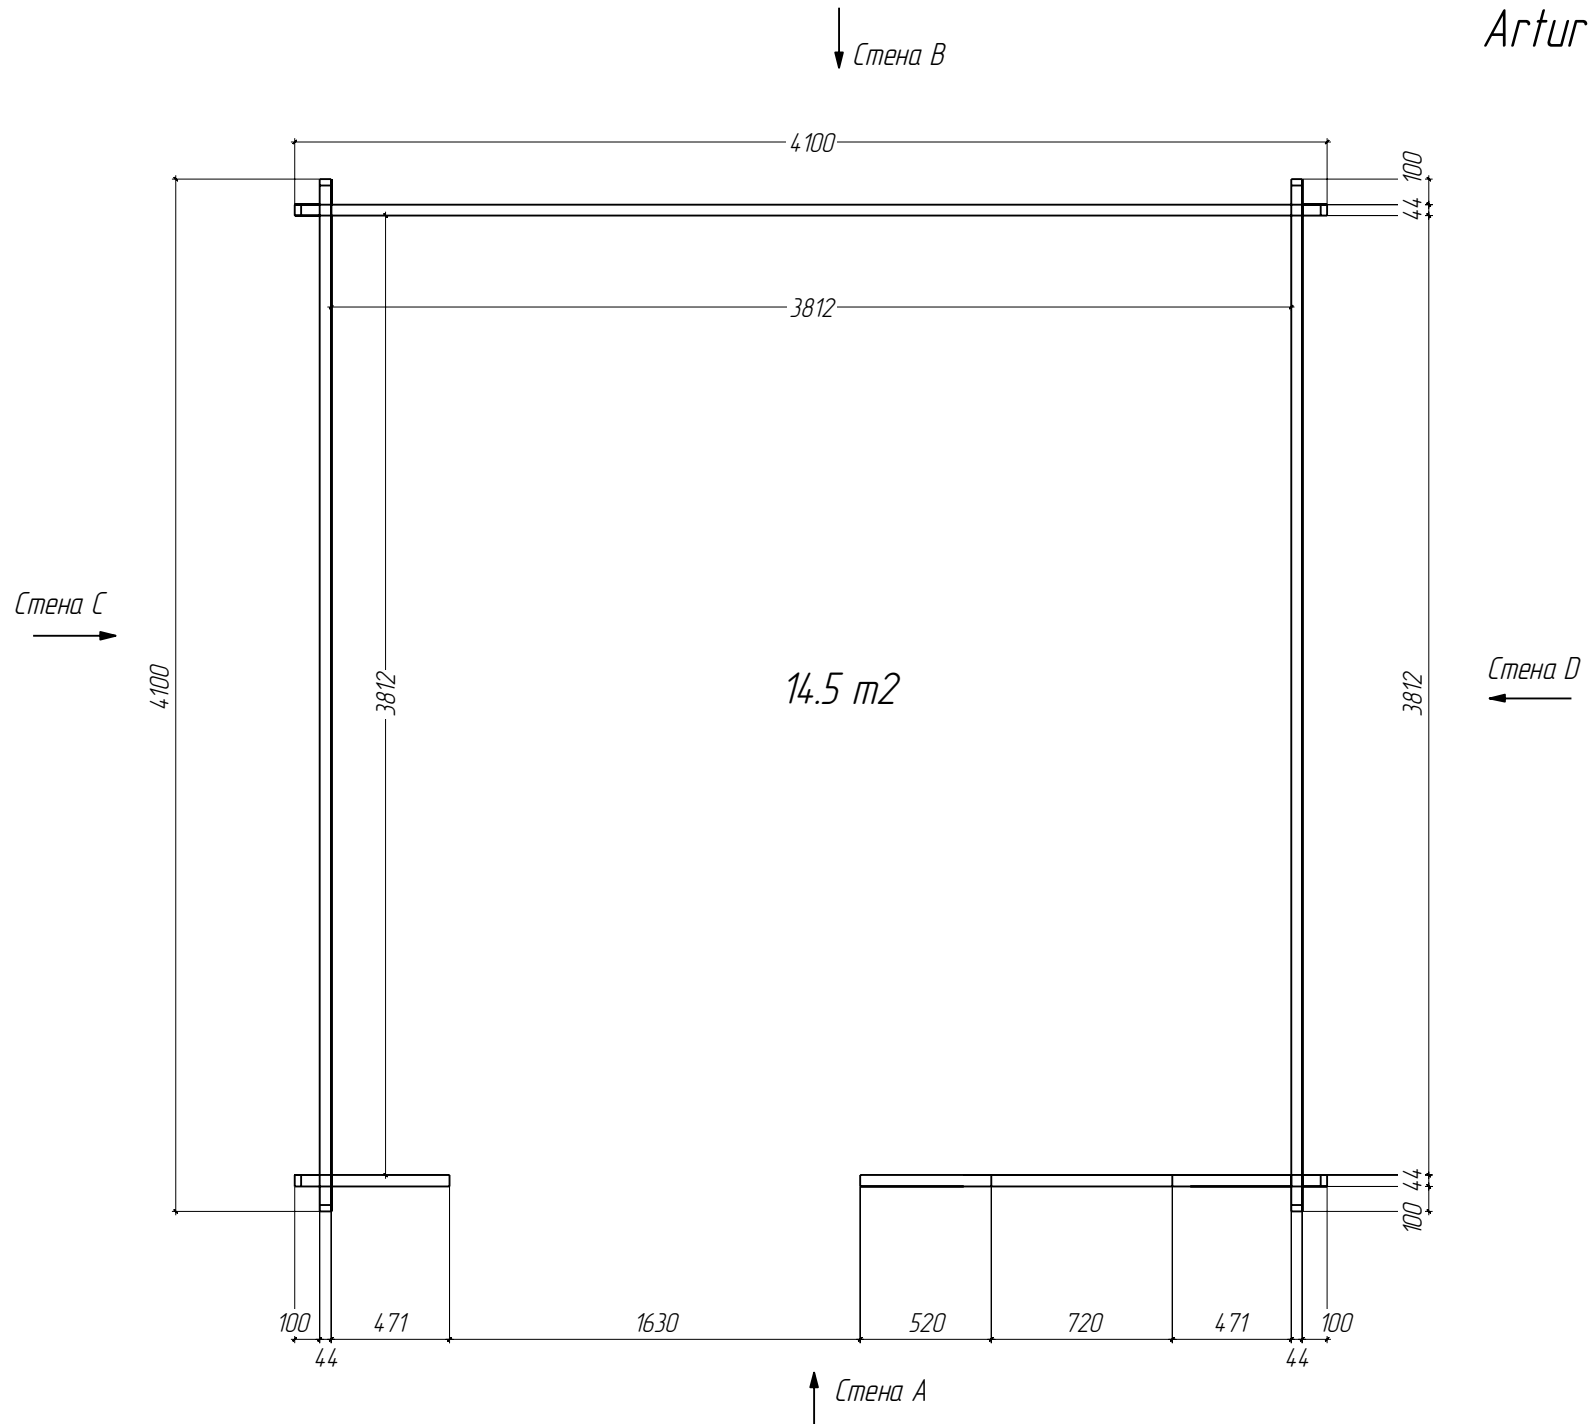

*Artur 44 4.1x4.1*

*Artur 44 4.1x4.1*

*Artur 44 4.1x4.1*

Artur 44 4.1x4.1

Artur 44 4.1x4.1

Ⓒ

Ⓓ

Artur 44 4.1x4.1

Artur 44 4.1x4.1

Artur 44 4.1x4.1

План лаг

Artur 44 4.1x4.1

План досок пола

№	Artur 44 4.1x4.1	Кол.	Сечен. (мм)	Длина (мм)
1		1	44x67,5	4100
2		1	44x67,5	1855
3		1	44x67,5	615
4		1	44x135	4700
5		1	44x135	4700
6		2	44x135	4400
7		40+1	44x135	4100
11		6	44x135	1855
13		8	44x135	520
14		22	44x135	615
15		2	44x68	3890
16		10	44x68	3802
17		1	44x140	4700

№	Artur 44 4.1x4.1	Кол.	Сечен. (мм)	Длина (мм)
18		2	44x140	4700
19		4	18x95	2350
20		82+1	20x115	2300
21		34+1	20x115	3808
22		4	18x120	2345
23		3	20x18	3812
24		1		1739
25		1		357
26		4	18x58	2340
27		4	28x34	2350
28		2	18x120	120
W-1		2		
	Дверь 1958x1630мм	1		
	Окно 1080x720мм	1		