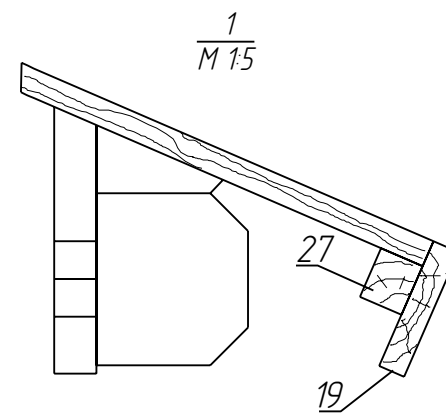

*Artur 44 4.1x4.1*

*Artur 44 4.1x4.1*

*Artur 44 4.1x4.1*

Artur 44 4.1x4.1

Artur 44 4.1x4.1

Ⓒ

Ⓓ

Artur 44 4.1x4.1

Artur 44 4.1x4.1

Artur 44 4.1x4.1

План лаг

Artur 44 4.1x4.1

План досок пола

№	Artur 44 4.1x4.1	Кол.	Сечен. (мм)	Длина (мм)
1		1	44x67,5	4100
2		1	44x67,5	1855
3		1	44x67,5	615
4		1	44x135	4700
5		1	44x135	4700
6		2	44x135	4400
7		40+1	44x135	4100
11		6	44x135	1855
13		8	44x135	520
14		22	44x135	615
15		2	44x68	3890
16		10	44x68	3802
17		1	44x140	4700

№	Artur 44 4.1x4.1	Кол.	Сечен. (мм)	Длина (мм)
18		2	44x140	4700
19		4	18x95	2350
20		82+1	20x115	2300
21		34+1	20x115	3808
22		4	18x120	2345
23		3	20x18	3812
24		1		1739
25		1		357
26		4	18x58	2340
27		4	28x34	2350
28		2	18x120	120
W-1		2		
	Дверь 1958x1630мм	1		
	Окно 1080x720мм	1		