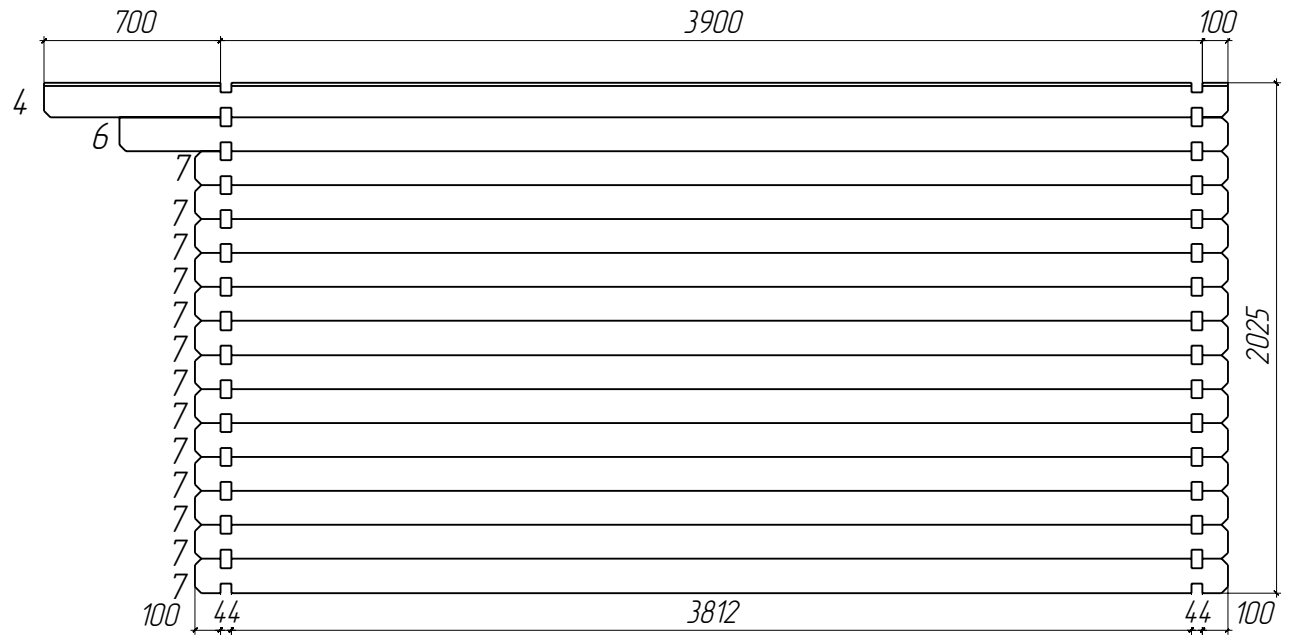

*Artur 44 4.1x4.1*

*Artur 44 4.1x4.1*

*Artur 44 4.1x4.1*

Artur 44 4.1x4.1

Artur 44 4.1x4.1

Ⓒ

Ⓓ

Artur 44 4.1x4.1

Artur 44 4.1x4.1

Artur 44 4.1x4.1

План лаг

Artur 44 4.1x4.1

План досок пола

№	Artur 44 4.1x4.1	Кол.	Сечен. (мм)	Длина (мм)
1		1	44x67,5	4100
2		1	44x67,5	1855
3		1	44x67,5	615
4		1	44x135	4700
5		1	44x135	4700
6		2	44x135	4400
7		40+1	44x135	4100
11		6	44x135	1855
13		8	44x135	520
14		22	44x135	615
15		2	44x68	3890
16		10	44x68	3802
17		1	44x140	4700

№	Artur 44 4.1x4.1	Кол.	Сечен. (мм)	Длина (мм)
18		2	44x140	4700
19		4	18x95	2350
20		82+1	20x115	2300
21		34+1	20x115	3808
22		4	18x120	2345
23		3	20x18	3812
24		1		1739
25		1		357
26		4	18x58	2340
27		4	28x34	2350
28		2	18x120	120
W-1		2		
	Дверь 1958x1630мм	1		
	Окно 1080x720мм	1		