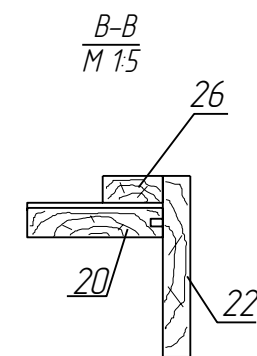

*Artur 44 4.1x4.1*

*Artur 44 4.1x4.1*

*Artur 44 4.1x4.1*

Artur 44 4.1x4.1

Artur 44 4.1x4.1

Ⓒ

Ⓓ

Artur 44 4.1x4.1

Artur 44 4.1x4.1

Artur 44 4.1x4.1

План лаг

Artur 44 4.1x4.1

План досок пола

№	Artur 44 4.1x4.1	Кол.	Сечен. (мм)	Длина (мм)
1		1	44x67,5	4100
2		1	44x67,5	1855
3		1	44x67,5	615
4		1	44x135	4700
5		1	44x135	4700
6		2	44x135	4400
7		40+1	44x135	4100
11		6	44x135	1855
13		8	44x135	520
14		22	44x135	615
15		2	44x68	3890
16		10	44x68	3802
17		1	44x140	4700

№	Artur 44 4.1x4.1	Кол.	Сечен. (мм)	Длина (мм)
18		2	44x140	4700
19		4	18x95	2350
20		82+1	20x115	2300
21		34+1	20x115	3808
22		4	18x120	2345
23		3	20x18	3812
24		1		1739
25		1		357
26		4	18x58	2340
27		4	28x34	2350
28		2	18x120	120
W-1		2		
	Дверь 1958x1630мм	1		
	Окно 1080x720мм	1		