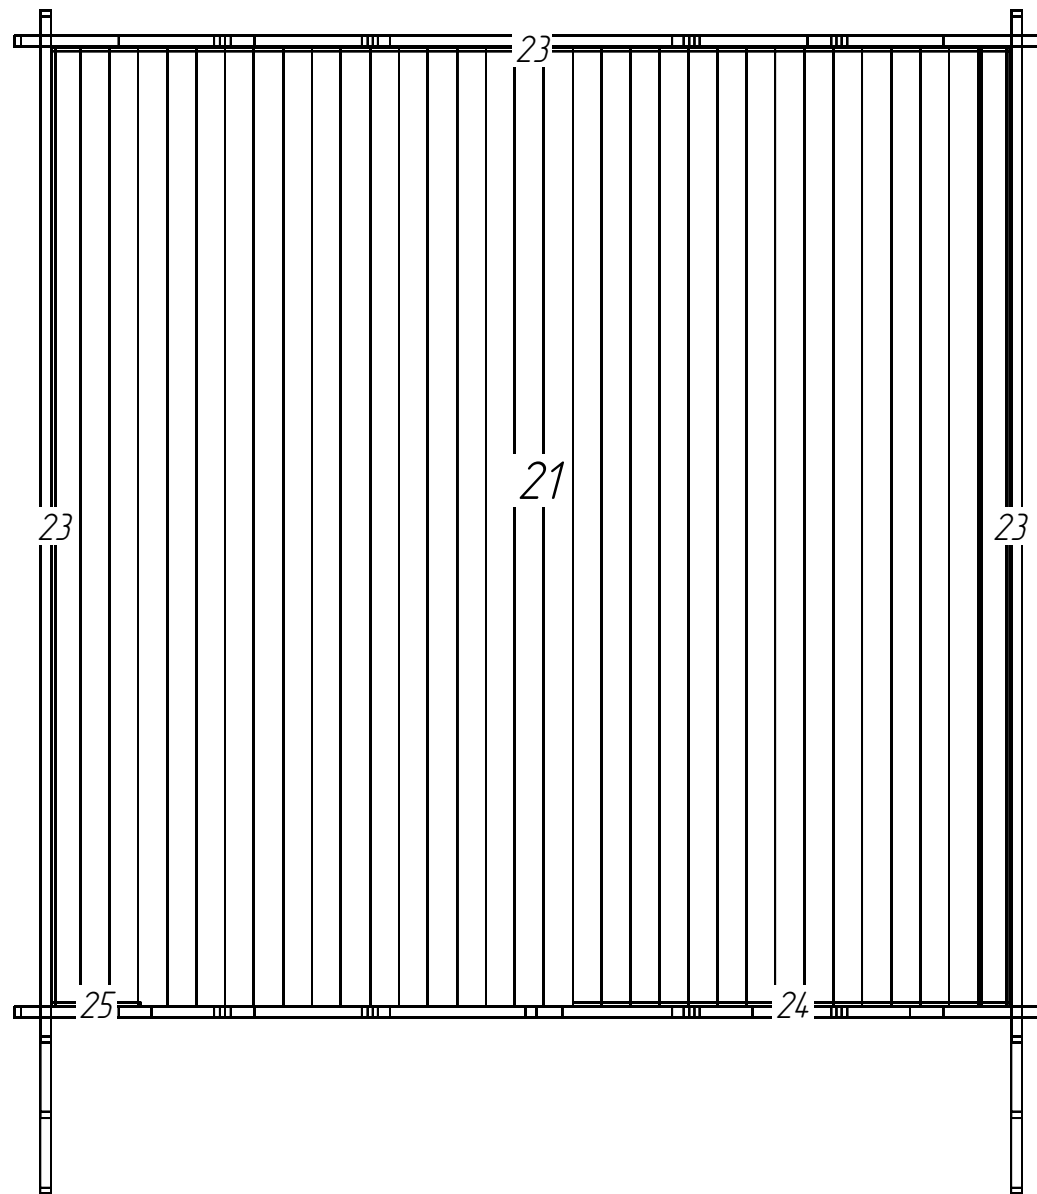

*Artur 44 4.1x4.1*

*Artur 44 4.1x4.1*

*Artur 44 4.1x4.1*

Artur 44 4.1x4.1

Artur 44 4.1x4.1

Ⓒ

Ⓓ

Artur 44 4.1x4.1

Artur 44 4.1x4.1

Artur 44 4.1x4.1

План лаг

Artur 44 4.1x4.1

План досок пола

№	Artur 44 4.1x4.1	Кол.	Сечен. (мм)	Длина (мм)
1		1	44x67,5	4100
2		1	44x67,5	1855
3		1	44x67,5	615
4		1	44x135	4700
5		1	44x135	4700
6		2	44x135	4400
7		40+1	44x135	4100
11		6	44x135	1855
13		8	44x135	520
14		22	44x135	615
15		2	44x68	3890
16		10	44x68	3802
17		1	44x140	4700

№	Artur 44 4.1x4.1	Кол.	Сечен. (мм)	Длина (мм)
18		2	44x140	4700
19		4	18x95	2350
20		82+1	20x115	2300
21		34+1	20x115	3808
22		4	18x120	2345
23		3	20x18	3812
24		1		1739
25		1		357
26		4	18x58	2340
27		4	28x34	2350
28		2	18x120	120
W-1		2		
	Дверь 1958x1630мм	1		
	Окно 1080x720мм	1		