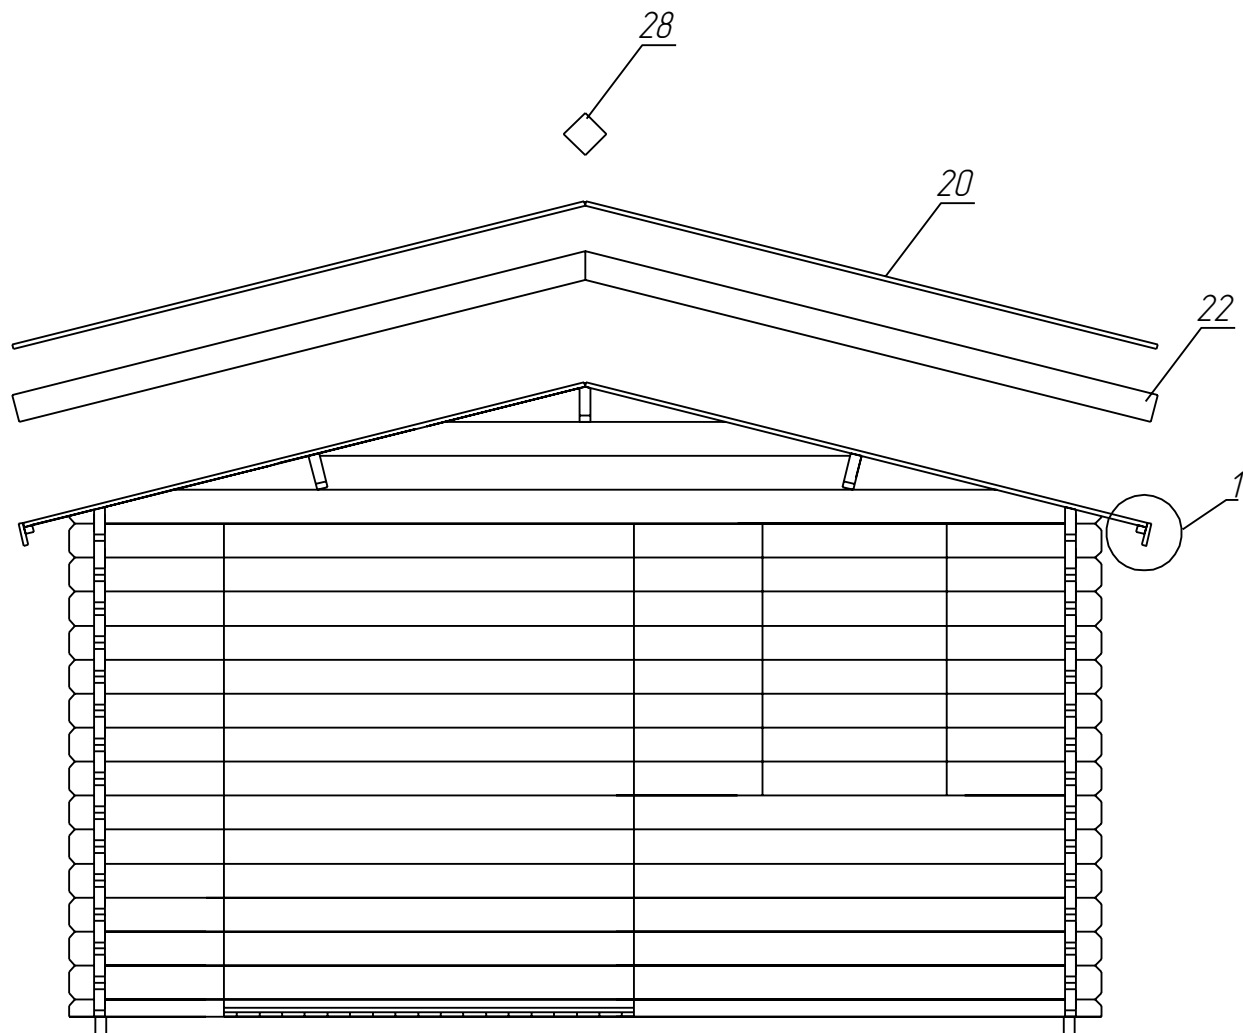

*Artur 44 4.1x4.1*

*Artur 44 4.1x4.1*

*Artur 44 4.1x4.1*

Artur 44 4.1x4.1

Artur 44 4.1x4.1

Ⓒ

Ⓓ

Artur 44 4.1x4.1

Artur 44 4.1x4.1

Artur 44 4.1x4.1

План лаг

Artur 44 4.1x4.1

План досок пола

№	Artur 44 4.1x4.1	Кол.	Сечен. (мм)	Длина (мм)
1		1	44x67,5	4100
2		1	44x67,5	1855
3		1	44x67,5	615
4		1	44x135	4700
5		1	44x135	4700
6		2	44x135	4400
7		40+1	44x135	4100
11		6	44x135	1855
13		8	44x135	520
14		22	44x135	615
15		2	44x68	3890
16		10	44x68	3802
17		1	44x140	4700

№	Artur 44 4.1x4.1	Кол.	Сечен. (мм)	Длина (мм)
18		2	44x140	4700
19		4	18x95	2350
20		82+1	20x115	2300
21		34+1	20x115	3808
22		4	18x120	2345
23		3	20x18	3812
24		1		1739
25		1		357
26		4	18x58	2340
27		4	28x34	2350
28		2	18x120	120
W-1		2		
	Дверь 1958x1630мм	1		
	Окно 1080x720мм	1		